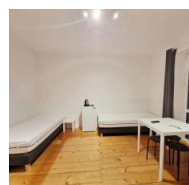

Pozostałe zdjęcia

Zadzwoń do nas
**888 200
444**