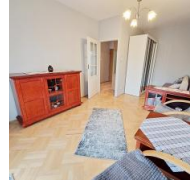

Pozostałe zdjęcia

Zadzwoń do nas

888 200

444