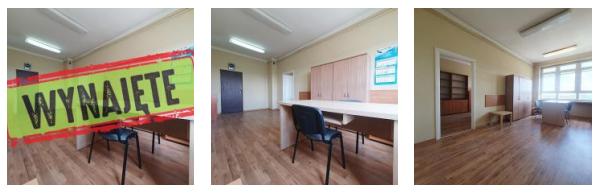

Szczegóły oferty

Do wynajęcia lokal o powierzchni **38 m2 na szóstym piętrze budynku Domu Rzemiosła** w centrum miasta, **przy ul. Warszawskiej** w Kielcach.

W skład lokalu wchodzi:

dwa pomieszczenia biurowe,
pomieszczenia sanitarne.

Idealny punkt pod usługi biurowe, bądź jako gabinet lekarski. Umieblowany, gotowy do użytkowania. **Budynek przystosowany dla osób niepełnosprawnych**, dodatkowym udogodnieniem, jest przestronny korytarz oraz dwa pomieszczenia sanitarne. **Nieruchomość w pełni monitorowana i strzeżona, w środku znajdują się recepcja.**

Lokalizacja nieruchomości, to **ściśle centrum miasta**, w sąsiedztwie Galerii Korona, czy Politechniki Świętokrzyskiej. Budynek znajduje się nieopodal głównego ciągu pieszych. Do lokalu **przynależy zewnętrzne miejsce postojowe, zamykane szlabanem. Istnieje możliwość adaptacji lokalu.**

Ogrzewanie miejskie.

Cena wynajmu: 1600 zł netto

Dodatkowo płatne miejsce parkingowe przed budynkiem: 150 zł

Więcej informacji pod telefonem 888 200 444 lub w siedzibie biura Kielce ul. Wspólna 2B/25 (parter) oraz na www.neodom.pl

Pozostałe zdjęcia

Zadzwoń do nas
533 422 205