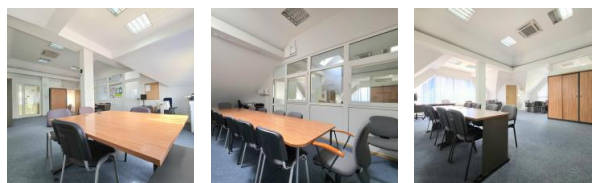

Szczegóły oferty

Do wynajęcia lokal o powierzchni **120 m2** na pierwszym piętrze budynku, przy **ul. Warszawskiej** w Kielcach.

W skład lokalu wchodzi:

pomieszczenie usługowe,
2 pomieszczenia biurowe,
mała sala konferencyjna,
korytarz,
pomieszczenie sanitarne,
pomieszczenie techniczne,
toaleta.

Istnieje możliwość przystosowania lokalu pod preferencje najemcy. **Dodatkowym udogodnieniem jest klimatyzacja** oraz zewnętrzny parking. Teren wokół budynku został ogrodzony. **Nieruchomość znajduje się w świetnie widocznym miejscu, w pobliżu trzech ciągów pieszych.**

Lokalizacja nieruchomości, to **świetnie skomunikowana część miasta**, w sąsiedztwie Galerii Korona, czy Politechniki Świętokrzyskiej. Obok lokalu znajdują się liczne punkty usługowe, w postaci mniejszych sklepów, czy piekarni.

Czynsz najmu: 4000 zł netto

Dodatkowe opłaty eksploatacyjne: około 650 zł netto/ms.

Lokal nie posiada umeblowania !

Więcej informacji pod telefonem 888 200 444 lub w siedzibie biura Kielce ul. Wspólna 2B/25 (parter).

Pozostałe zdjęcia

Zadzwoń do nas
533 422 205